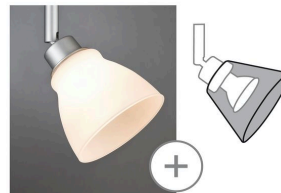

Artikelnummer:
60007

EAN-Nummer:
4000870600078

Name

DecoSystems Abat-jour Wolbi max. 50W Verre Blanc

Producteur

Paulmann

données ampoules

Nombre de points lumineux	00
Puissance max.	50 W
Puissance max.	max. 50 W
Caractéristique ampoule	ohne Leuchtmittel

dimensions

Dimensions emballé	10,6 x 14,2 x 10,7 cm
poids net	54 g
Longueur du verre	80 mm
Ø	90 mm
Ø du verre	90 mm
Dimensions (Hauteur x Largeur x Profondeur)	H: 80 mm

détails du produit

EAN	4000870600078
Code interne	600.07
contenu de la livraison	Montageanleitung
Producteur	Paulmann
Garantie	5 ans
Couleur	Blanc
Matériau	Verre