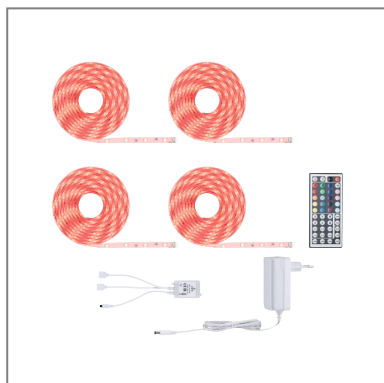

Fiche technique du produit

Nom du webshop: SimpLED Strip LED RGB Kit complet 20m 45W 75lm/m 30 LEDs/m RGB 48VA

Artikel: 70536

EAN: 4000870705360

Producteur: Paulmann

Description d'article OS:

Coupez le Strip SimpLED à la longueur désirée, collez-le et branchez-le : un moyen vraiment simple de mettre des meubles et des profilés en valeur. Ce matériau flexible s'adapte aux surfaces les plus variées. S'utilise sans problème près des éviers et des lavabos grâce à un revêtement protecteur contre la poussière et les projections d'eau.

Données techniques d'éclairage

L'affichage du flux lumineux: 1500 lm

le équipement: incl. 1x45 W

Données électriques

Accueilli performance: 48 W

Tension d'alimentation: 230/24 V

Dimmable [Naming]: gradable

Classe de protection: Classe de protection II

Données mécaniques

Dimensions (Hauteur x Largeur x Profondeur): H: 3 x B: 10 x mm

Matériau: Matière plastique

Couleur: Blanc

Protection IP: IP20

poids net (kg): 0,844 kg