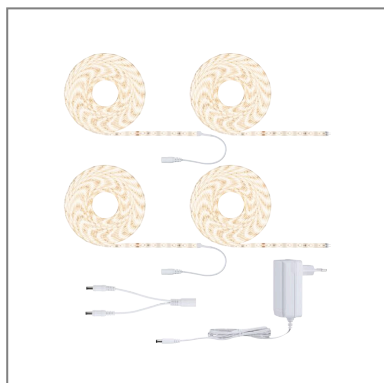

Fiche technique du produit

Nom du webshop: SimpLED Strip LED Blanc chaud Kit complet 20m 45W 280lm/m 60 LEDs/m 3000K 48VA

Artikel: 70537

EAN: 4000870705377

Producteur: Paulmann

Description d'article OS:

Coupez le Strip SimpLED à la longueur désirée, collez-le et branchez-le : un moyen vraiment simple de mettre des meubles et des profilés en valeur. Ce matériau flexible s'adapte aux surfaces les plus variées. S'utilise sans problème près des éviers et des lavabos grâce à un revêtement protecteur contre la poussière et les projections d'eau.

Données techniques d'éclairage

L'affichage du flux lumineux: 5600 lm

Indice de rendu de couleur (IRC): > 80

le équipement: incl. 1x45 W

Données électriques

Accueilli performance: 48 W

Tension d'alimentation: 230/24 V

Classe de protection: Classe de protection II

Données mécaniques

Dimensions (Hauteur x Largeur x Profondeur): H: 3 x B: 8 x mm

Matériau: Matière plastique

Couleur: Blanc

Protection IP: IP20

poids net (kg): 0,617 kg