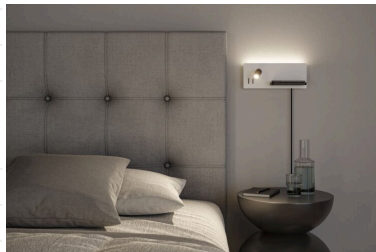

Nombre de points lumineux	02
Gradable	Non
Couleur	Blanc dépoli & Noir mat
poids brut	1.200 g
poids net	540 g
Protection IP	IP20
Durée de vie	30.000 h
Matériau	Métal
Montage prévu	montage au mur
Fiche	Prise plate euro (Type C-CEE 7/16)
interrupteur	Avec interrupteur
Classe de protection	Classe de protection II
Tension d'alimentation	230 V
USB-Port	USB-C