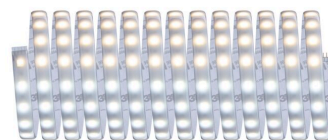

Artikelnummer:
78873

EAN-Nummer:
4000870788738

Name
"

Producteur **Paulmann**

données ampoules

Nombre de points lumineux	00
Nombre équipement	1x
a température de couleur en K	2.700 - 6.500 K
Le équipement	26 W
Durée de vie	30000 h
le équipement	incl. 1x26 W
Caractéristique ampoule	LED fest integriert
Indice de rendu de couleur (IRC)	> 80 Ra

dimensions

Dimensions emballé	12 x 12 x 8 cm
poïds net	244 g
Longueur	5 m
Longueur max.	8 m
Dimensions (Hauteur x Largeur x Profondeur)	H: 3 x B: 12,5 x mm

données techniques

Portée radio	20 m
Tension d'alimentation	230/24 V
Puissance du transfo	50 VA
Protection IP	IP20
Gradable	Oui

détails du produit

EAN	4000870788738
Code interne	788.72
contenu de la livraison	Montageanleitung
Producteur	Paulmann
Garantie	5 ans
Couleur	Argent
Matériau	Matière plastique