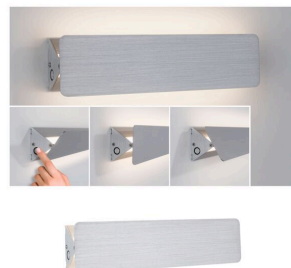

Artikelnummer:  
**79513**

EAN-Nummer:  
4000870795132

Name

**Appl Wall Ceiling Katla LED 7W 310mm Alu brossé 230V, Alu**

Producteur

**Paulmann**

#### données ampoules

Nombre de points lumineux	01
Nombre équipement	1x
a température de couleur en K	2.700 K
Durée de vie	30.000 h
L'affichage du flux lumineux	300 lm
Équivalence lampes à incandescence	54 W
Le équipement	7 W
le équipement	incl. 1x7 W
Caractéristique ampoule	LED fest integriert

#### dimensions

Dimensions emballé	10 x 6,5 x 33 cm
poids net	450 g
Dimensions (Hauteur x Largeur x Profondeur)	H: 80 x B: 310 x T: 55 mm