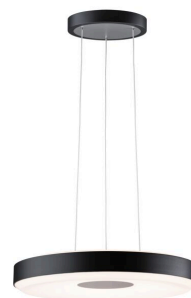

Artikelnummer:  
**79517**

EAN-Nummer:  
4000870795170

Name  
**Suspension Puric Pane II LED 22W 400mm 3Stepdim Noir/Gris 230V Mét/syn**

Producteur  
Paulmann

#### données d'agent lumineux

Éclairément <	0 s
Nombre de points lumineux p.flux lumineux partiel module LED 2	1
Nombre de points lumineux p.flux lumineux partiel module LED 1	1
L'affichage du flux lumineux	1.100 lm
Flux lumineux partiel module LED 1	1200 lm
Flux lumineux partiel module LED 2	1400 lm
Équivalence lampes à incandescence	157 W
Flux lumineux module LED	2600 lm
Puissance apparente	27 VA

#### données techniques

Nombre de points lumineux	01
a température de couleur en K	2.700 K
Tension d'alimentation	230 V
accueilli performance	25 W
Puissance apparente	27 VA
poids net	3.254 g
poids brut	3.994 g
Durée de vie	30.000 h
le équipement	incl. 1x22 W
Matériau	Matière plastique & Métal
Couleur	Noir & Gris
Gradable	Oui
Sources incluses	✓