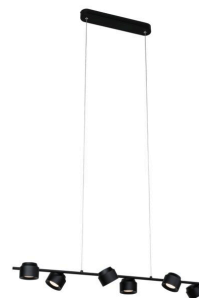

Artikelnummer:  
**79773**

EAN-Nummer:  
4000870797730

Name  
**Suspension LED Puric Pane I 6x4,5W 3Stepdim Noir/Gris 230V Mét/Synthétique**

Producteur **Paulmann**

**données ampoules**

Nombre de points lumineux	06
Équivalence lampes à incandescence	160 W
a température de couleur en K	2.700 K
Durée de vie	30.000 h
L'affichage du flux lumineux	350 lm
Le équipement	4,5 W
Angle de rayonnement	55 °
Nombre équipement	6x
le équipement	incl. 6x4,5 W
Caractéristique ampoule	LED fest integriert
Indice de rendu de couleur (IRC)	> 80 Ra

**dimensions**

poids net	2.294 g
Dimensions emballé	25 x 15 x 105 cm
Longueur de la suspension	30-150 cm
Dimensions (Hauteur x Largeur x Profondeur)	H: 1.500 x B: 1.000 x T: 232 mm

**données techniques**