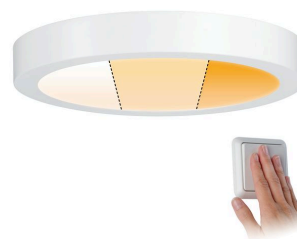

Artikelnummer:  
**79799**

EAN-Nummer:  
4000870797990

Name  
**WallCeiling Carpo Panneau LED WarmDim 300mm 16W Blanc dépoli 230V Métal**

Producteur **Paulmann**

#### données ampoules

Nombre de points lumineux	01
L'affichage du flux lumineux	1.400 lm
Équivalence lampes à incandescence	117 W
Le équipement	16 W
Nombre équipement	1x
a température de couleur en K	2.300 - 3.000 K
Durée de vie	30.000 h
le équipement	incl. 1x16 W
Caractéristique ampoule	LED fest integriert
Indice de rendu de couleur (IRC)	> 80 Ra

#### données techniques

Tension d'alimentation	230 V
Changt couleurs	3 Step Dim to warm
Protection IP	IP20
Gradable	Oui

#### dimensions

Ø	300 mm
Dimensions emballé	32.9 x 33 x 6.5 cm
poids net	945 g
Dimensions (Hauteur x Largeur x Profondeur)	H: 38 mm