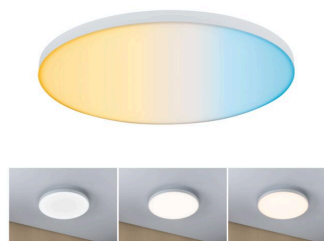

Artikelnummer:
79895

EAN-Nummer:
4000870798959

Name

Panneau Velora 400mm 22W TuneW Zigbee blanc 230V Métal

Producteur

Paulmann

données ampoules

Nombre de points lumineux	01
Équivalence lampes à incandescence	180 W
Nombre équipement	1x
L'affichage du flux lumineux	2.200 lm
a température de couleur en K	2.700 - 6.500 K
Le équipement	22 W
Durée de vie	30.000 h
le équipement	incl. 1x22 W
Caractéristique ampoule	LED fest integriert
Indice de rendu de couleur (IRC)	> 80 Ra

dimensions

poids net	2.077 g
Ø	400 mm
Dimensions emballé	46,9 x 47,7 x 9,3 cm
Dimensions (Hauteur x Largeur x Profondeur)	H: 65 mm

données techniques

Tension d'alimentation	230 V
Portée radio	25 m
Protection IP	IP20
Gradable	Oui