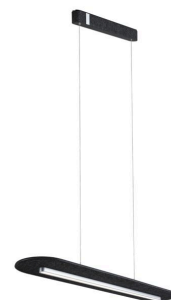

Artikelnummer:
79989

EAN-Nummer:
4000870799895

Name
Tulga pendule LED 1x27W 3Stepdim anthracite 230V feutre/métal/pla

Producteur
Paulmann

données commerciale

Unités d'emballage par suremballage	1
Nouveau	✓
Garantie	5 ans

données techniques

Nombre de points lumineux	01
Accueilli performance	29 W
le équipement	incl. 1x27 W
Gradable	Oui
Intensité variable	gradable à 3 niveaux avec interrupteur normal
Couleur	Anthracite
a température de couleur en K	2.700 K
poids brut	2.708 g
poids net	2.100 g
Protection IP	IP20
Durée de vie	30.000 h
Sources incluses	✓
Matériau	Feutre & Matière plastique & Métal
Montage prévu	montage au plafond
Puissance apparente	30 VA
Classe de protection	Classe de protection II
Tension d'alimentation	230 V
Technologie	LED

dimension

Dimensions (Hauteur x Largeur x Profondeur)	25 x 900 x 200 mm
Longueur de la suspension	100-150 cm
la largeur	900 mm
Hauteur	25 mm
Profondeur	200 mm

Kaufmaennische_Daten_II

Nomenclature douanière	94051190900
pays d'origine	CN
emballages usagés unité SAP	1
Dimensions emballé	27,3 x 97,5 x 13,4 cm