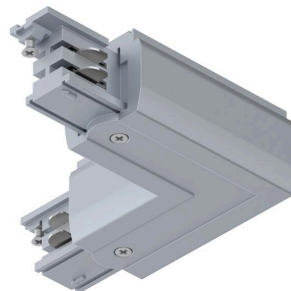

Artikelnummer:
91371

EAN-Nummer:
4000870913710

Name
Connecteur en L ProRail3 Terre ext Arg 230V métal/plastique 3 phases

Producteur **Paulmann**

données ampoules

| | |
|---------------------------|-------------------|
| Nombre de points lumineux | 00 |
| Puissance max. | 3.680 W |
| Puissance max. | max. 3.680 W |
| Caractéristique ampoule | ohne Leuchtmittel |

dimensions

| | |
|---|------------------------------|
| Dimensions emballé | 11,9 x 4,5 x 9,8 cm |
| poids net | 129 g |
| Dimensions (Hauteur x Largeur x Profondeur) | H: 32,5 x B: 101 x T: 101 mm |

données techniques