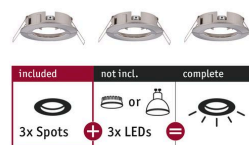

Artikelnummer:
92479

EAN-Nummer:
4000870924792

Name
ENC Choose 3 spots fixes max 3x10W Acier bros alu 230V 51mm

Producteur **Paulmann**

données ampoules

Nombre de points lumineux	03
Puissance max.	10 W
Nombre équipement	3x
Puissance max.	max. 3x10 W
Caractéristique ampoule	ohne Leuchtmittel

dimensions

Dimensions emballé	11,2 x 15,9 x 9 cm
Profondeur de la cavité	15 mm
profondeur de la cavité	15-45 mm
Profondeur d'encastrement	30-60 mm
poids net	345 g
Ø	78 mm

détails du produit

EAN	4000870924792
Code interne	924.79
Matériau	Alu
contenu de la livraison	Montageanleitung ohne Leuchtmittel
Producteur	Paulmann
Garantie	5 ans
Couleur	Acier brossé

données techniques

Gradable	Le luminaire est gradable, la variation d'intensité dépend du type d'ampoules et de ballast utilisés.
----------	---