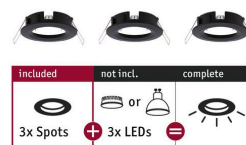

Artikelnummer:
92481

EAN-Nummer:
4000870924815

Name
ENC Choose 3 spots fixes max 3x10W Noir mat alu 230V 51mm

Producteur **Paulmann**

données ampoules

Nombre de points lumineux	03
Puissance max.	10 W
Nombre équipement	3x
Puissance max.	max. 3x10 W
Caractéristique ampoule	ohne Leuchtmittel

dimensions

Dimensions emballé	11,1 x 15,7 x 8,8 cm
Profondeur de la cavité	15 mm
profondeur de la cavité	15-45 mm
Profondeur d'encastrement	30-60 mm
poids net	339 g
Ø	78 mm

détails du produit

EAN	4000870924815
Code interne	924.81
Matériau	Alu
contenu de la livraison	Montageanleitung ohne Leuchtmittel
Producteur	Paulmann
Garantie	5 ans
Couleur	Noir mat

données techniques

Gradable	Le luminaire est gradable, la variation d'intensité dépend du type d'ampoules et de ballast utilisés.
----------	---