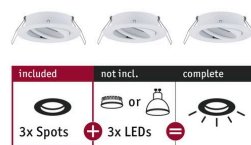

Artikelnummer:
92486

EAN-Nummer:
4000870924860

Name
ENC Choose 3 spots orientables max 3x10W 230V 51mm Blanc dépoli alu

Producteur **Paulmann**

données ampoules

Nombre de points lumineux	03
Puissance max.	10 W
Nombre équipement	3x
Puissance max.	max. 3x10 W
Caractéristique ampoule	ohne Leuchtmittel

dimensions

Dimensions emballé	11,1 x 15,7 x 9 cm
Profondeur de la cavité	15 mm
profondeur de la cavité	15-45 mm
Profondeur d'encastrement	30-60 mm
poids net	402 g
Ø	84 mm

détails du produit

EAN	4000870924860
Code interne	924.86
Matériau	Alu
contenu de la livraison	Montageanleitung ohne Leuchtmittel
Producteur	Paulmann
Garantie	5 ans
Couleur	Blanc dépoli

données techniques

Gradable	Le luminaire est gradable, la variation d'intensité dépend du type d'ampoules et de ballast utilisés.
----------	---