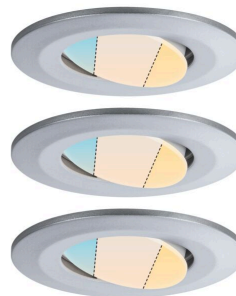

Artikelnummer:
93095

EAN-Nummer:
4000870930953

Name
Kit ENC Calla IP65 WhiteSwitch rd noir 3x550lm 5,5W 230V chrome dép

Producteur **Paulmann**

données ampoules

Nombre de points lumineux	03
Angle de rayonnement	100 °
a température de couleur en K	3.000 K
Durée de vie	30.000 h
Nombre équipement	3x
L'affichage du flux lumineux	430 lm
Équivalence lampes à incandescence	48 W
Le équipement	5 W
le équipement	incl. 3x5 W
Caractéristique ampoule	LED fest integriert
Indice de rendu de couleur (IRC)	> 80 Ra

dimensions

Dimensions emballé	13,1 x 23,8 x 8,8 cm
profondeur de la cavité	30 mm
Profondeur de la cavité	30 mm
Profondeur d'encastrement	45 mm
poids net	503 g
Ø	90 mm

données techniques

Tension d'alimentation	230 V
Gradable	Non

détails du produit

EAN	4000870930953
Code interne	930.95
contenu de la livraison	Montageanleitung
Producteur	Paulmann
Couleur	Chrome mat
Matériau	Matière plastique