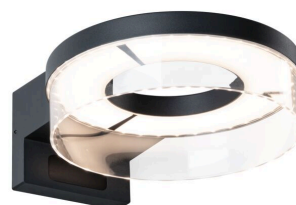

Artikelnummer:  
**93111**

EAN-Nummer:  
4000870931110

Name

**Outdoor 230V applique murale Capera PIR anthracite**

Producteur  
Paulmann

#### données techniques

Nombre de points lumineux	01
Accueilli performance	8 W
le équipement	incl. 1x8 / 1x1,2 W
Capteur crépusculaire	Capteur crépusculaire
Couleur	Anthracite
a température de couleur en K	3.000 K
poids brut	1.397 g
poids net	1.128 g
Protection IP	IP44
Durée de vie	30.000 h
Sources incluses	✓
Matériau	Aluminium
Inoxydable	Inoxydable
Classe de protection	Classe de protection I
Résistant à l'eau de mer	Résistant à l'eau de mer
Détecteurs	Détecteur de mouvement
Tension d'alimentation	230 V
Technologie	LED

#### dimension

Dimensions (Hauteur x Largeur x Profondeur)	103 x x 303 mm
Ø	231 mm
Hauteur	103 mm
Profondeur	303 mm