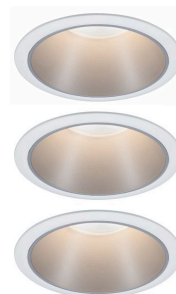

Artikelnummer:  
**93410**

EAN-Nummer:  
4000870934104

Name  
**Kit ENC Cole Coin 3StepDim rd fixe LED 3x6,5W 2700K 230V blanc/argent dép/Syn**

Producteur **Paulmann**

#### données ampoules

Nombre de points lumineux	03
a température de couleur en K	2.700 K
Durée de vie	30.000 h
Nombre équipement	3x
Équivalence lampes à incandescence	40 W
L'affichage du flux lumineux	470 lm
Le équipement	6 W
Le culot	Coin
le équipement	incl. 3x6 W
Caractéristique ampoule	LED wechselbar
Indice de rendu de couleur (IRC)	> 80 Ra

#### dimensions

Dimensions emballé	17.2 x 23.6 x 9.9 cm
poids net	494 g
Profondeur de la cavité	55 mm
profondeur de la cavité	55 mm
Profondeur d'encastrement	70 mm
Ø	88 mm