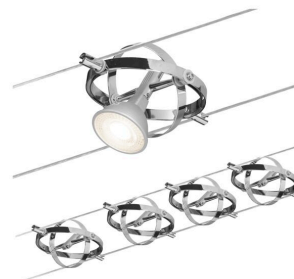

Artikelnummer:
94144

EAN-Nummer:
4000870941447

Name
WireSystem Cardan max 4x10W GU5,3 Chrome dép/Chrome 230/12V 80VA Métal

Producteur **Paulmann**

données ampoules

Nombre de points lumineux	04
Puissance max.	10 W
Nombre équipement	4x
Le culot	GU5,3
Puissance max.	max. 4x10 W
Caractéristique ampoule	ohne Leuchtmittel

dimensions

Longueur	10 m
Ecartement des câbles	125 mm
Dimensions emballé	22,2 x 24,1 x 15,4 cm
poids net	3.174 g

données techniques

Tension d'alimentation	230/12 V
Puissance du transfo	60 VA
Gradable	Le luminaire est gradable, la variation d'intensité dépend du type d'ampoules utilisées.

détails du produit

EAN	4000870941447
Code interne	941.44
contenu de la livraison	Montageanleitung ohne Leuchtmittel Montagematerial
Producteur	Paulmann
Garantie	5 ans
Couleur	Chrome mat & Chrome
Matériau	Métal