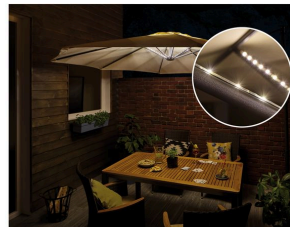

### dimensions

Longueur max.	0,4 m
cordon d'alimentation	160 cm
Longueur	4 m
poids net	79 g
Dimensions emballé	9,8 x 11,6 x 4,1 cm
Dimensions (Hauteur x Largeur x Profondeur)	H: 3 x B: 400 x T: 5 mm