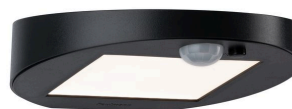

Artikelnummer:
94246

EAN-Nummer:
4000870942468

Name
Applique solaire Outdoor Ryse IP44 3000K 145lm détect mouvement anthracite

Producteur **Paulmann**

données ampoules

Nombre de points lumineux	01
Le équipement	1,2 W
Équivalence lampes à incandescence	10 W
Nombre équipement	1x
a température de couleur en K	3.000 K
L'affichage du flux lumineux	30 lm
Durée de vie	30.000 h
le équipement	incl. 1x1,2 W
Caractéristique ampoule	LED fest integriert

dimensions

Dimensions emballé	17,2 x 18 x 6,4 cm
poids net	284 g
Dimensions (Hauteur x Largeur x Profondeur)	H: 41 x B: 154 x T: 147 mm

données techniques

Type de pile	1x18650 Akku/3,7V
Autonomie de la batterie	4 h
Temps de charge pile	8 h
Gradable	Non