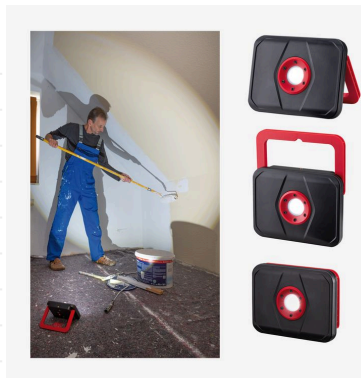

Artikelnummer:
94287

EAN-Nummer:
4000870942871

Name
Lampe trav. mobile ext. IP65 5W 440lm 6500K 5V rech par USB gradable

Producteur **Paulmann**

données ampoules

Nombre de points lumineux	01
Durée de vie	10.000 h
Nombre équipement	1x
L'affichage du flux lumineux	370 lm
Équivalence lampes à incandescence	38 W
Le équipement	5 W
a température de couleur en K	6.500 K
Angle de rayonnement	80 °
le équipement	incl. 1x5 W
Caractéristique ampoule	ohne Leuchtmittel

dimensions

Dimensions emballé	19,5 x 14,2 x 4,8 cm
poids net	354 g
Dimensions (Hauteur x Largeur x Profondeur)	H: 131 x B: 171 x T: 39 mm

données techniques

Type de pile	1x18650 Akku/3,7V
Autonomie de la batterie	5 h
Tension d'alimentation	DC 5 V
Intensité variable	gradable à 2 niveaux avec interrupteur intégré
Gradable	Oui

détails du produit

EAN	4000870942871
Code interne	942.87
contenu de la livraison	Montageanleitung
Producteur	Paulmann
Matériau	Matière plastique
Couleur	Noir & Rouge