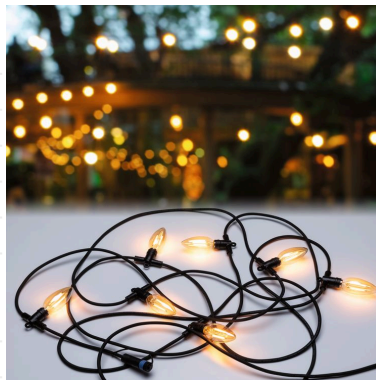

Artikelnummer:
94324

EAN-Nummer:
4000870943243

Name
Plug+Shine guirlande ext Classic 24V IP44 1700K 7x2W

Producteur **Paulmann**

données ampoules

Nombre de points lumineux	07
Le équipement	2 W
Nombre équipement	7x
Le culot	E14
le équipement	incl. 7x2 W
Caractéristique ampoule	LED fest integriert

dimensions

Dimensions emballé	15,4 x 43,4 x 10,1 cm
Longueur	7,5 m
poids net	940 g

données techniques

Tension d'alimentation	24 V
Gradable	Le luminaire est gradable, la variation d'intensité dépend du type d'ampoules utilisées.