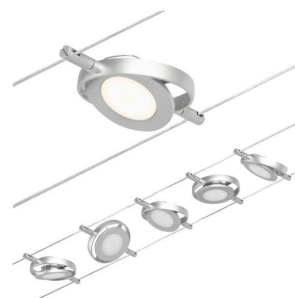

Artikelnummer:  
**94414**

EAN-Nummer:  
4000870944141

Name  
**Kit Corduo Wire System RoundMac 5x4,5W Chrome dép/chrome 12V CC 60VA Syn 3000K**

Producteur **Paulmann**

#### données ampoules

Nombre de points lumineux	05
L'affichage du flux lumineux	280 lm
a température de couleur en K	3.000 K
Durée de vie	30.000 h
Équivalence lampes à incandescence	39 W
Le équipement	4,5 W
Nombre équipement	5x
le équipement	incl. 5x4,5 W
Caractéristique ampoule	LED fest integriert

#### détails du produit

EAN	4000870944141
Code interne	944.14
contenu de la livraison	Montageanleitung
Producteur	Paulmann
Garantie	5 ans
Couleur	Chrome mat & Chrome
Matériau	Métal