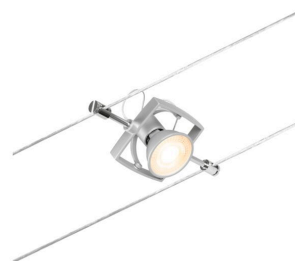

Artikelnummer:  
**94431**

EAN-Nummer:  
4000870944318

Name  
**Wire spot MacII max1x10W GU5,3 Chrome mat/Chrome 12V CC 60VA plastique/Métal**

Producteur **Paulmann**

#### données ampoules

|                           |                   |
|---------------------------|-------------------|
| Nombre de points lumineux | 01                |
| Puissance max.            | 10 W              |
| Nombre équipement         | 1x                |
| Durée de vie              | 30.000 h          |
| Le culot                  | GU5,3             |
| Puissance max.            | max. 10 W         |
| Caractéristique ampoule   | ohne Leuchtmittel |

#### dimensions

|                       |                    |
|-----------------------|--------------------|
| Dimensions emballé    | 11,1 x 17,2 x 5 cm |
| Ecartement des câbles | 160 mm             |
| poids net             | 96 g               |