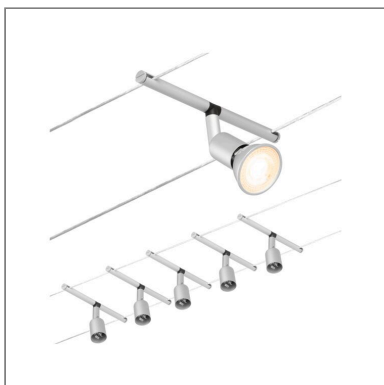

Fiche technique du produit

Nom du webshop: CorDuo Système sur câbles Salt Kit de base GU5,3 max. 5x10W 230/12V Chrome mat

Artikel: 94442

EAN: 4000870944424

Producteur: Paulmann

Description d'article OS:

La gamme Salt en Chrome mat s'installe aussi bien sur un mur qu'au plafond et offre des possibilités d'aménagement illimitées. Droites, pentues ou resserrées – les systèmes câbles s'intègrent dans toutes les pièces et résolvent les problèmes d'installation. Personnalisable, le kit de base se complète avec des spots individuels, des renvois d'angles et autres accessoires. Le câble d'une longueur de 10 m peut être divisé au milieu pour que le système soit tendu sur max. 5 m. Ce système permet une diffusion de la lumière optimale et peut être facilement étendu en cas de besoin d'éclairage plus élevé. Une seule prise électrique est nécessaire pour la répartition des luminaires dans l'ensemble de la pièce. Les systèmes dotés de la technique 12 V CC (courant continu) ne sont pas gradables via un variateur mural.

Données techniques d'éclairage

Données électriques

Tension d'alimentation: 230/12 V

Classe de protection: Classe de protection II

Données mécaniques

Matériau: Matière plastique

Couleur: Chrome mat

poids net (kg): 1,906 kg