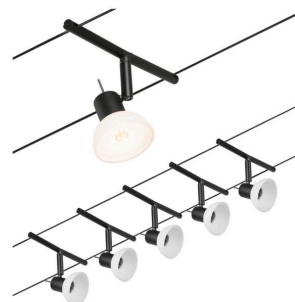

Artikelnummer:
94450

EAN-Nummer:
4000870944509

Name
Kit Wire Sheela max5x10W GU5,3 Noir mat/Chrome 12V CC 60VA plastique/Métal

Producteur **Paulmann**

données ampoules

Nombre de points lumineux	05
Puissance max.	10 W
Durée de vie	30.000 h
Nombre équipement	5x
Le culot	GU5,3
Puissance max.	max. 5x10 W
Caractéristique ampoule	ohne Leuchtmittel

dimensions

Longueur	10 m
Ecartement des câbles	160 mm
poids net	2.317 g
Dimensions emballé	24,5 x 29,2 x 14,7 cm

données techniques

Tension d'alimentation	230/12 V
Puissance du transfo	60 VA
Gradable	Non

détails du produit

EAN	4000870944509
Code interne	944.50
contenu de la livraison	Montageanleitung ohne Leuchtmittel
Producteur	Paulmann
Garantie	5 ans
Matériau	Matière plastique
Couleur	Noir mat & Chrome