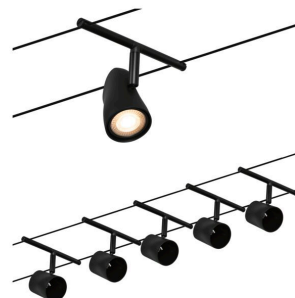

Artikelnummer:
94469

EAN-Nummer:
4000870944691

Name
Kit Wire Systems CC Cup max5x10W noir dép/chrome GU5,3 12V CC 60VA Syn/Métal

Producteur **Paulmann**

données ampoules

Nombre de points lumineux	05
Puissance max.	10 W
Durée de vie	30.000 h
Nombre équipement	5x
Le culot	GU5,3
Puissance max.	max. 5x10 W
Caractéristique ampoule	ohne Leuchtmittel

dimensions

Longueur	10 m
Ecartement des câbles	160 mm
poids net	2.148 g
Dimensions emballé	35,2 x 35,3 x 15,3 cm
Ø	58 mm
Dimensions (Hauteur x Largeur x Profondeur)	H: 124 x B: 100 x T: 58 mm

données techniques

Tension d'alimentation	230/12 V
Puissance du transfo	60 VA
Gradable	Non

détails du produit

EAN	4000870944691
Code interne	944.69
contenu de la livraison	Montageanleitung ohne Leuchtmittel
Producteur	Paulmann
Garantie	5 ans
Matériau	Matière plastique & Métal
Couleur	Noir mat & Chrome