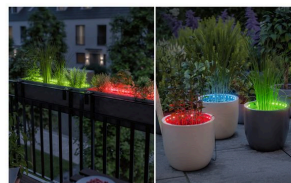

Artikelnummer:
94566

EAN-Nummer:
4000870945667

Name
Outdoor Link + Light 80cm RGB Flower Box Extension avec Touch Switch

Producteur **Paulmann**

dimensions

Longueur	0,8 m
Dimensions emballé	11,1 x 12,9 x 4,5 cm
poids net	59 g
Dimensions (Hauteur x Largeur x Profondeur)	H: 4,5 x B: 14 x mm