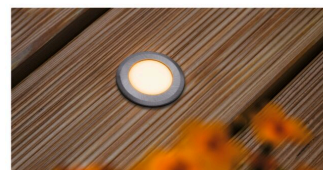

#### données d'agent lumineux

Éclairiment <	0 s
Flux lumineux module LED	150 lm
Flux lumineux module LED 360°	150 lm
L'affichage du flux lumineux	60 lm

#### données techniques

Nombre de points lumineux	01
accueilli performance	2,2 W
a température de couleur en K	2.200 K
Tension d'alimentation	230 V
poids net	234 g
Durée de vie	30.000 h
poids brut	600 g
Couleur	Alu
le équipement	incl. 1x2,2 W
Matériau	Matière plastique & Métal
Gradable	Non
Forme	rond
Sources incluses	✓