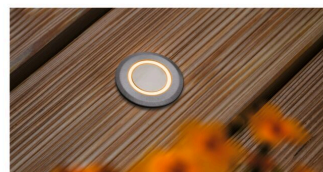

Artikelnummer:
94727

EAN-Nummer:
4000870947272

Name

Encastré de sol extérieur 230 V déco IP67, 2,2 W, déco rond resp. insectes

Producteur
Paulmann

données d'agent lumineux

Éclairément <	0 s
L'affichage du flux lumineux	15 lm
Flux lumineux module LED 360°	150 lm
Flux lumineux module LED	150 lm

données techniques

Nombre de points lumineux	01
accueilli performance	2,2 W
a température de couleur en K	2.200 K
Tension d'alimentation	230 V
poids net	234 g
Durée de vie	30.000 h
poids brut	600 g
Couleur	Alu
le équipement	incl. 1x2,2 W
Matériau	Matière plastique & Métal
Gradable	Non
Forme	rond
Sources incluses	✓