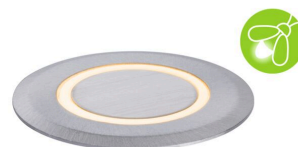

Artikelnummer:
94727

EAN-Nummer:
4000870947272

Name

Encastré de sol extérieur 230 V déco IP67, 2,2 W, déco rond resp. insectes

Producteur
Paulmann

données d'agent lumineux

Éclairément <	0 s
L'affichage du flux lumineux	15 lm
Flux lumineux module LED 360°	150 lm
Flux lumineux module LED	150 lm

données techniques

Nombre de points lumineux	01
accueilli performance	2,2 W
a température de couleur en K	2.200 K
Tension d'alimentation	230 V
poids net	234 g
Durée de vie	30.000 h
poids brut	600 g
Couleur	Alu
le équipement	incl. 1x2,2 W
Matériau	Matière plastique & Métal
Gradable	Non
Forme	rond
Sources incluses	✓