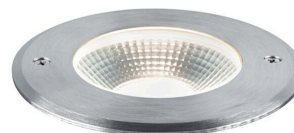

Artikelnummer:
94748

EAN-Nummer:
4000870947487

Name

Enc. sol extérieur 230 V Vanea 3,5 W IP67 3000K Alu

Producteur
Paulmann

données d'agent lumineux

Éclaircissement <	0 s
L'affichage du flux lumineux	160 lm
Équivalence lampes à incandescence	28 W
Flux lumineux module LED 360°	280 lm
Flux lumineux module LED	280 lm
Puissance apparente	4 VA
Angle de rayonnement	93 °

données techniques

Nombre de points lumineux	01
poids brut	1.000 g
Tension d'alimentation	230 V
accueilli performance	3,5 W
a température de couleur en K	3.000 K
Durée de vie	30.000 h
Puissance apparente	4 VA
poids net	690 g
Couleur	Alu
Matériau	Alu
le équipement	incl. 1x3,5 W
Classe de protection	Class de protection I
Gradable	Non
Forme	rond
Sources incluses	✓

Kaufmaennische_Daten_II

emballages usagés unité SAP	1
Dimensions emballé	11 x 8 x 11 cm
Nomenclature douanière	94051190900
pays d'origine	CN

données commerciale

Unités d'emballage par suremballage	1
Nouveau	✓
Garantie	5 ans

dimension

Ø	100 mm
Hauteur	78 mm
Dimensions (Hauteur x Largeur x Profondeur)	78 x x mm

texte

nom de catalogue	Vanea
------------------	-------