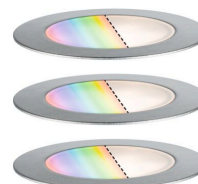

Artikelnummer:
94752

EAN-Nummer:
4000870947524

Name

Kit extérieur Plug & Shine Floor RGBW IP67 ZigBee

Producteur **Paulmann**

détails du produit

Code interne	947.52
EAN	4000870947524
Couleur	Acier inoxydable
Matériau	Métal & Matière plastique
Inoxydable	Inoxydable
Garantie	5 ans
Producteur	Paulmann
contenu de la livraison	Montageanleitung

dimensions

poids net	1.253 g
Longueur	5 m
Ø	70 mm
Profondeur d'encastrement	50 mm
Profondeur de la cavité	35 mm
Profondeur de la cavité minimale	35 mm
cordon d'alimentation	500 cm
Dimensions emballé	18,4 x 23,6 x 13,7 cm
Dimensions (Hauteur x Largeur x Profondeur)	H: 30 mm

données techniques

Gradable	Oui
Intensité variable	avec Smart Home
Tension d'alimentation	230/24 V
Puissance du transfo	21 VA
Protection IP	IP67
Portée radio	10 m
Technologie compatible SmartHome	Zigbee
Changement de couleurs	Changement couleurs RGBW & Tunable White

données ampoules

Le équipement	2 W
Nombre équipement	3x
Indice de rendu de couleur (IRC)	> 80 Ra
Équivalence lampes à incandescence	5,5 W
Nombre de points lumineux	01
Durée de vie	30.000 h
le équipement	incl. 3x2 W
L'affichage du flux lumineux	65 lm
Angle de rayonnement	90 °
a température de couleur en K	3.000 - 6.500 K
Caractéristique ampoule	LED fest integriert