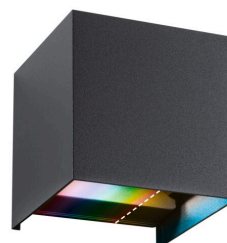

Artikelnummer:
94847

EAN-Nummer:
4000870948477

Name

Applique extérieur 230V Cybo RGBW Zigbee 2000-6500K Anthracite

Producteur **Paulmann**

détails du produit

| | |
|-------------------------|------------------|
| Code interne | 948.47 |
| EAN | 4000870948477 |
| Couleur | Anthracite |
| Matériau | Aluminium |
| Inoxydable | Inoxydable |
| Garantie | 5 ans |
| Producteur | Paulmann |
| contenu de la livraison | Montageanleitung |

dimensions

| | |
|---|-----------------------------|
| poids net | 385 g |
| Dimensions emballé | 12,6 x 13,2 x 13 cm |
| Dimensions (Hauteur x Largeur x Profondeur) | H: 100 x B: 100 x T: 100 mm |

données techniques