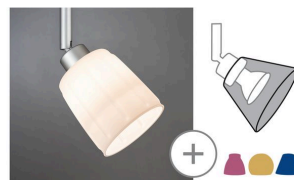

Artikelnummer:  
**95356**

EAN-Nummer:  
4000870953563

Name  
**DecoSystems Abat-jour Turno max. 50 W Verre Satin**

Producteur **Paulmann**

#### dimensions

|   |                       |
|---|-----------------------|
| Dimensions emballé                          | 11,6 x 18,5 x 11,4 cm |
| poids net                                   | 75 g                  |
| Ø   | 80 mm                 |
| Ø du verre                                  | 80 mm                 |
| Longueur du verre                           | 90 mm                 |
| Dimensions (Hauteur x Largeur x Profondeur) | H: 90 mm              |