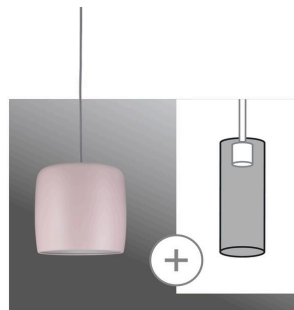

Artikelnummer:
95443

EAN-Nummer:
4000870954430

Name

URail 2Easy Abat-jour Pien max. 1x20W Rose mat métal

Producteur

Paulmann

données ampoules

Nombre de points lumineux	00
Puissance max.	20 W
Puissance max.	max. 20 W
Caractéristique ampoule	ohne Leuchtmittel

dimensions

poids net	1.241 g
Longueur du verre	230 mm
Ø	250 mm
Ø du verre	250 mm
Dimensions emballé	31,4 x 34,7 x 31,5 cm
Dimensions (Hauteur x Largeur x Profondeur)	H: 230 mm

détails du produit

EAN	4000870954430
Code interne	954.43
contenu de la livraison	Montageanleitung
Producteur	Paulmann
Garantie	5 ans
Matériau	Métal
Couleur	Rose dépoli