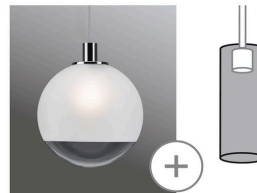

Artikelnummer:
95445

EAN-Nummer:
4000870954454

Name
Verre URail 2Easy Alari max.20W Satin/Clair Verre 300mm

Producteur **Paulmann**

données ampoules

Nombre de points lumineux	00
Nombre équipement	1x
Puissance max.	20 W
Puissance max.	max. 20 W
Caractéristique ampoule	ohne Leuchtmittel

dimensions

poids net	1.495 g
Ø	300 mm
Ø du verre	300 mm
Dimensions emballé	40,5 x 41,3 x 40,9 cm

détails du produit

EAN	4000870954454
Code interne	954.45
contenu de la livraison	Montageanleitung
Producteur	Paulmann
Garantie	5 ans
Couleur	Satiné & Clair
Matériau	Verre