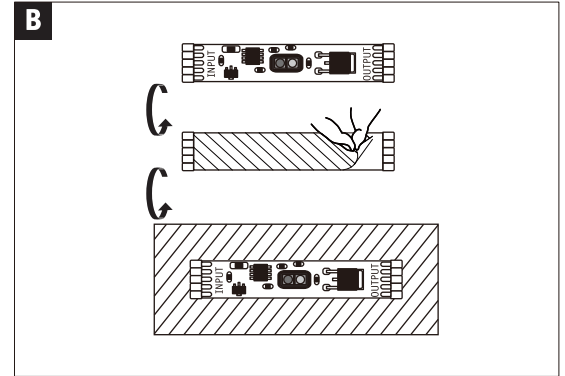

Paulmann

IP20

Info

www.paulmann.com

Paulmann Licht GmbH
Quezinger Feld 2
31832 Springe
Germany

www.paulmann.com

Art.-Nr.: 798.40
PEO 10/20

1x

1x

ø7/8mm

Profile	Touchless Sensor
	798.40
Base	X
Floor	7 mm/ center
Cup	X
Deep	8 mm/ center
Square	8 mm/ center
Tube	8 mm/ center
Duo	8 mm/ center
Corner	X
Socle	7 mm/ center
Step	8 mm/ center
Delta	8mm / ~ 7,5mm off diffusor edge