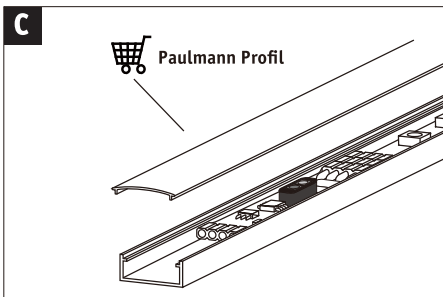

1x

ø7/8mm

Profile	Touchless Sensor
	798.40
Base	X
Floor	7 mm/ center
Cup	X
Deep	8 mm/ center
Square	8 mm/ center
Tube	8 mm/ center
Duo	8 mm/ center
Corner	X
Socle	7 mm/ center
Step	8 mm/ center
Delta	8mm / ~ 7,5mm off diffusor edge