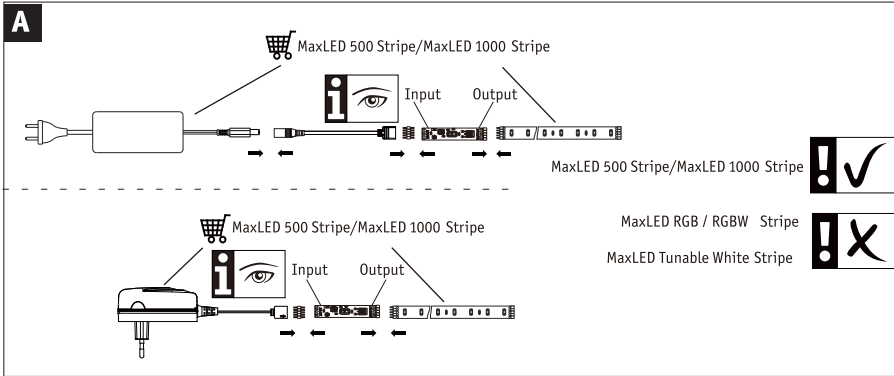

Paulmann

IP20

Info

www.paulmann.com

Paulmann Licht GmbH
Quezinger Feld 2
31832 Springe
Germany

www.paulmann.com

Art.-Nr.: 798.40
PEO 10/20

1x

1x

ø7/8mm

Profile	Touchless Sensor
	798.40
Base	X
Floor	7 mm/ center
Cup	X
Deep	8 mm/ center
Square	8 mm/ center
Tube	8 mm/ center
Duo	8 mm/ center
Corner	X
Socle	7 mm/ center
Step	8 mm/ center
Delta	8mm / ~ 7,5mm off diffusor edge