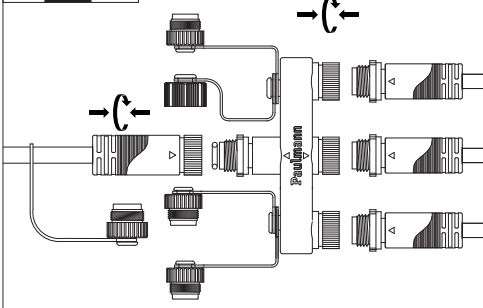

1x

 939.29

1x

A1 A2 A3

A1 A2 A3

A1 A2 A3

B1 B2 B3

B1 B2 B3

B1 B2 B3

C1 C2 C3

max. 50m
max. 150W

C1 C2 C3

C1 C2 C3