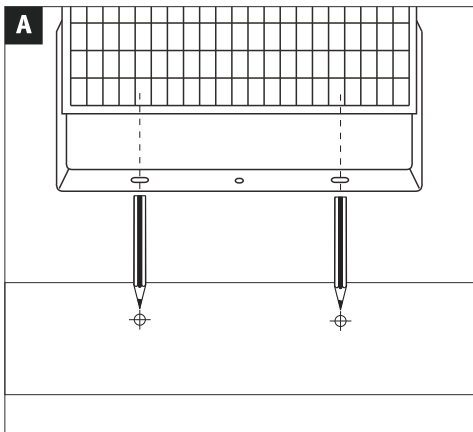

Art.-Nr.: 945.52 

PSC 03/21

CE UK CA

1x

Incl.

F

 **ON → OFF** 

 **OFF → ON** **>2h**

not incl.
 **Paulmann**
Art.-Nr. 943.49

Output: 12V DC
max. 10W