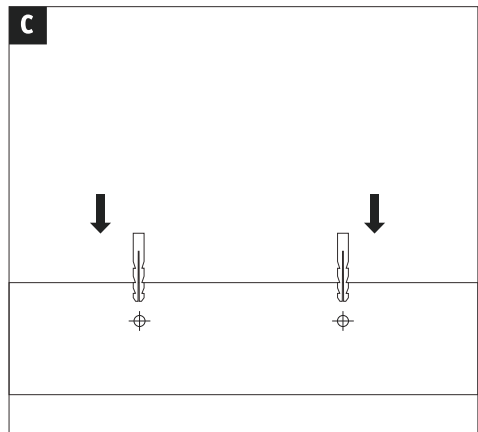

Art.-Nr.: 945.52 

PSC 03/21

CE UK CA

1x

Incl.

F

 **ON → OFF** 

 **OFF → ON** **>2h**

not incl.
 **Paulmann**
Art.-Nr. 943.49

Output: 12V DC
max. 10W