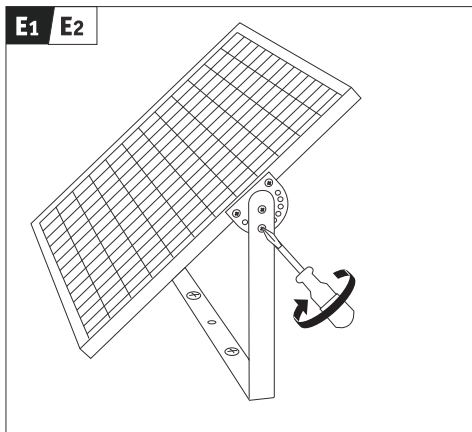

Art.-Nr.: 945.52 

PSC 03/21

CE UK CA

1x

Incl.

F

 **ON → OFF** 

 **OFF → ON** **>2h**

not incl.
 **Paulmann**
Art.-Nr. 943.49

Output: 12V DC
max. 10W