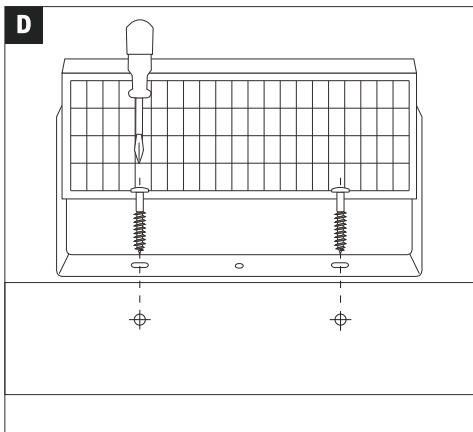

Art.-Nr.: 945.52 

PSC 03/21

CE UK CA

1x

Incl.

F

 **ON → OFF** 

 **OFF → ON** **>2h**

not incl.
 **Paulmann**
Art.-Nr. 943.49

Output: 12V DC
max. 10W