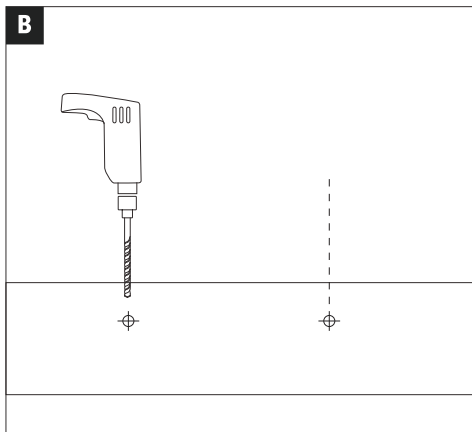

Art.-Nr.: 945.52 

PSC 03/21

CE UK CA

1x

Incl.

F

 **ON → OFF** 

 **OFF → ON** **>2h**

not incl.
 **Paulmann**
Art.-Nr. 943.49

Output: 12V DC
max. 10W