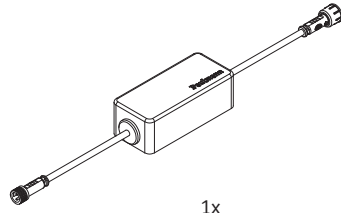

Paulmann

IP68

Info

www.paulmann.com

Paulmann Licht GmbH
Quezinger Feld 2
31832 Springe
Germany

www.paulmann.com

Art.-Nr.: 945.55

PAW 04/21

1x

1x