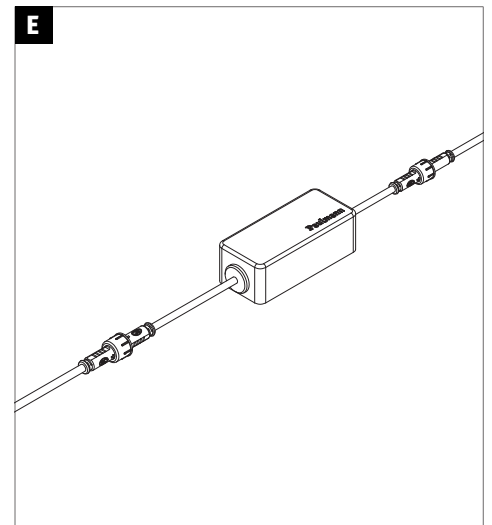

Paulmann

IP68

Info

www.paulmann.com

Paulmann Licht GmbH
Quezinger Feld 2
31832 Springe
Germany

www.paulmann.com

Art.-Nr.: 945.55

PAW 04/21

1x

1x