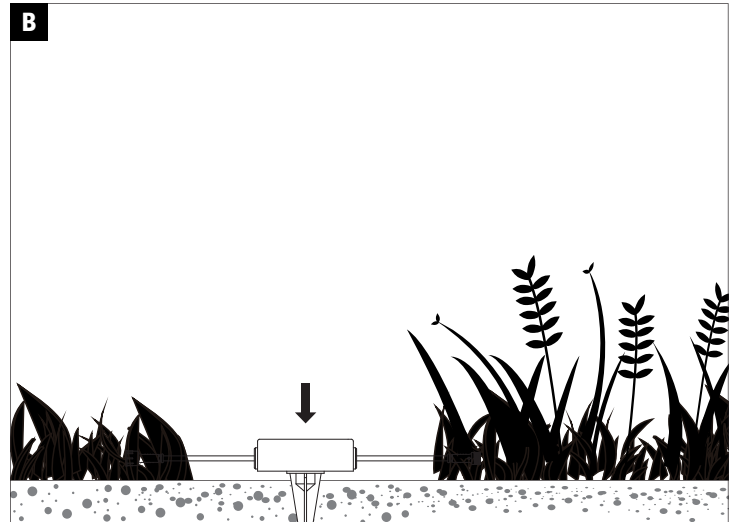

Paulmann

IP68

Info

www.paulmann.com

Paulmann Licht GmbH
Quezinger Feld 2
31832 Springe
Germany

www.paulmann.com

Art.-Nr.: 945.55

PAW 04/21

1x

1x