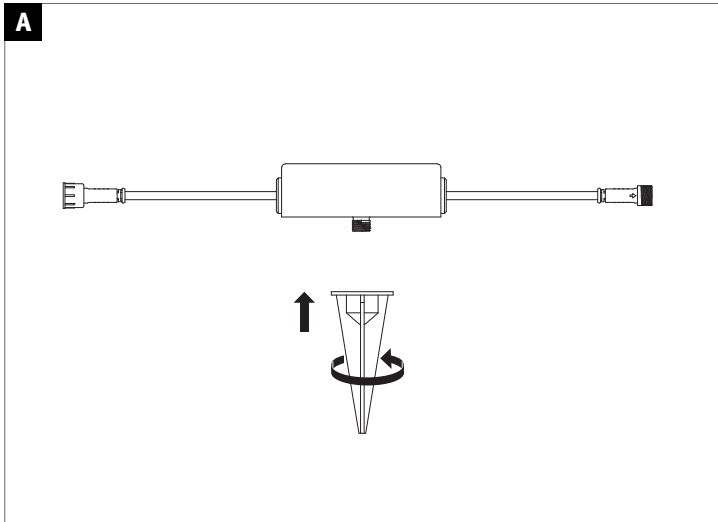

Paulmann

IP68

Info

www.paulmann.com

Paulmann Licht GmbH
Quezinger Feld 2
31832 Springe
Germany

www.paulmann.com

Art.-Nr.: 945.55

PAW 04/21

1x

1x