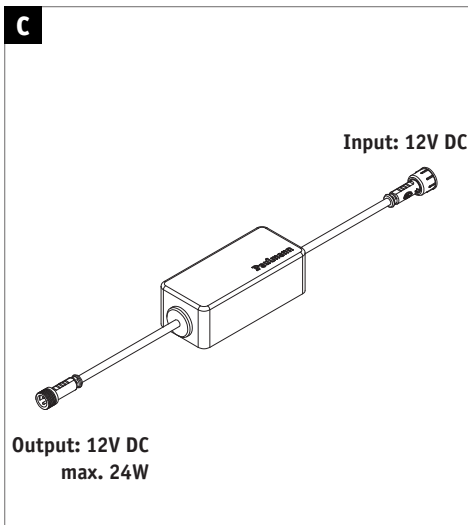

Paulmann

IP68

Info

www.paulmann.com

Paulmann Licht GmbH
Quezinger Feld 2
31832 Springe
Germany

www.paulmann.com

Art.-Nr.: 945.55

PAW 04/21

1x

1x